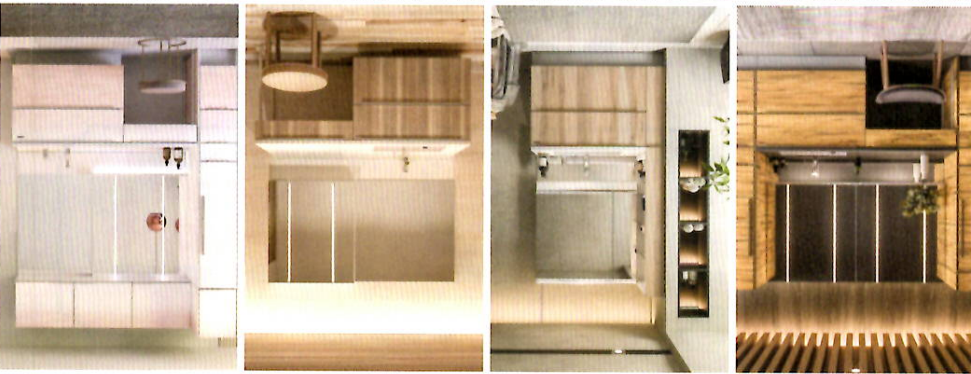

肩包み湯

ラジエーターリレー

うるぼか湯

オートウォッシュ

「GRANSPA」ブランド
 システムバスお客様満足度No.1の
 システムバスが自信を持ってお届けする
 「GRANSPA」ブランド

「エリーナ」の扉に、システムキッチン「レミュー」で採用している
 イクシエットの4柄が加わります。
 リンチを追求した木目模様や、華やかなグラデーションは
 大人の洗練された印象をもたらしてくれます

洗面空間を華やかに
 彩る4柄が新登場
 エリーナ
 ELENA

- POINT 01 トリッパの収納力
- POINT 02 手洗い不要の洗浄力
- POINT 03 食洗機売上世界No.1
- POINT 04 安心の7ターボシステム

海外では定番のフロンテートシステムは洗浄力が高く、
 さらにたっぷり入ります。開口は60cm×45cmの2種類で用意。
BOSCH 大容量フロンテートシステム食洗機
 ホッシュ

【家事別】使い勝手・収納・食洗機・ゴミ箱入へまで備えた
 ホローきれいエアリ誕生

- POINT 01 10年間ワンを含むレシート
 キーホルダー
- POINT 02 背後のお手入れ部分は
 ホロー製でお掃除が簡単

これ以上のキッチンとは、出会えない

レミュー
 LEMURE

約3年の年月をかけてたどり着いた
 スタイルリッشنا扉デザイン

扉のデザインを引き立てる
 シンプルながらも重厚感のある引手
 扉のデザインを引き立てる
 シンプルながらも重厚感のある引手