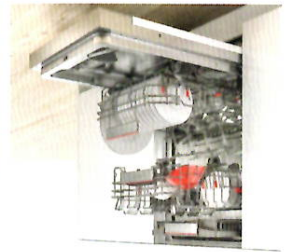

肩包み湯

ラジエーターリレー

うるぼか湯

オートウォッシュ

「GRANSPA」ブランド
 システムバスお客様満足度No.1の
 システムバスが自信を持ってお届けする
 「GRANSPA」ブランド

「エリーナ」の扉に、システムキッチン「レミュー」で採用している
 イクシエットの4柄が加わります。
 リンチを追求した木目模様や、華やかなグラデーションは
 大人の洗練された印象をもたらしてくれます

洗面空間を華やかに
 彩る4柄が新登場
 エリーナ
 ELENA

- POINT 01 トリッパの収納力
- POINT 02 手洗い不要の洗浄力
- POINT 03 食洗機売上世界No.1
- POINT 04 安心の7ターボシステム

海外では定番のフロンテートシステムは洗浄力が高く、
 さらにたっぷり入ります。開口は60cm×45cmの2種類で用意。
BOSCH 大容量フロンテートシステム食洗機
 ホッシュ

【家事別】使い勝手・収納・食洗機・ゴミ箱入へまで備えた
 ホローきれいエアリ誕生