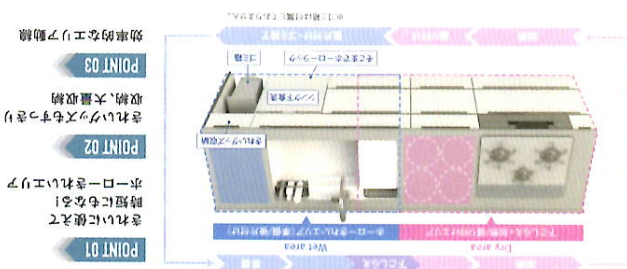

肩包み湯

ラジエーターリレー

うるぼか湯

オートウォッシュ

「GRANSPA」ブランド
 システムバスお客様満足度No.1の
 システムバスが自信を持ってお届けする
 「GRANSPA」ブランド

「エリーナ」の扉に、システムキッチン「レミュー」で採用している
 イクシエットの4柄が加わります。
 リンチを追求した木目模様や、華やかなグラデーションは
 大人の洗練された印象をもたらしてくれます

洗面空間を華やかに
 彩る4柄が新登場
 エリーナ
 ELENA

- POINT 01 トリッパの収納力
- POINT 02 手洗い不要の洗浄力
- POINT 03 食洗機売上世界No.1
- POINT 04 安心の7ターボシステム

海外では定番のフロンテートシステムは洗浄力が高く、
 さらにたっぷり入ります。開口は60cm×45cmの2種類で用意。
BOSCH 大容量フロンテートシステム食洗機
 ホッシュ

【家事別】使い勝手・収納・食洗機・ゴミ箱入へまで備えた
 ホローきれいエアリ誕生

- POINT 01 10年間ワンを含むレシート
 キーホルダー
- POINT 02 背後のお手入れ部分は
 ホロー製でお掃除が簡単

これ以上のキッチンとは、出会えない

レミュー
 LEMURE

約3年の年月をかけてたどり着いた
 スタイルリッشنا扉デザイン

扉のデザインを引き立てる
 シンプルながらも重厚感のある引手
 扉のデザインを引き立てる
 シンプルながらも重厚感のある引手